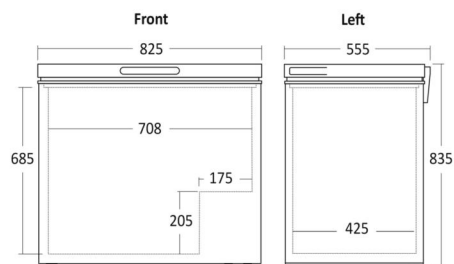

Kummefryser

CF200WD

Energieffektivitetsklasse

D

Varenummer	01124210000CF200WD	Tarifkode	8418302099
EAN kode	5704704018839	Antal i 40HQ con.	166

Kort beskrivelse

Praktisk kummefryser, der trods sin størrelse har en kapacitet på hele 199 liter. Boksen har en kraftig isolering som sikrer effektiv frysning med lave driftsomkostninger og Indfrysningkapacitet på 9 kg/24 timer. CF200WD er ideel til mindre husstande eller som supplement til fryseopbevaring. Udover at fryseboksen giver stor og fleksibel kapacitet, er den også nem at betjene og let at rengøre.

Dimensioner

Mål og vægt

Produktmål, HxBxD, mm	835 x 823 x 555
Maks. justerbar højde, mm	20
Produkt dybde m/håndtag, mm	555
Emballagemål, HxBxD, mm	882 x 853 x 578
Total pakkevolumen m ³	0,435
Bruttovolumen, ltr	199
Nettovolumen, ltr	199
Indvendige mål, HxBxD, mm	713 x 708 x 425
Indbygningsmål, HxBxD, mm	x x
Brutto- /nettovægt, kg	31 / 27

Farve og materiale

Udvendig farve	Hvid
Indvendig farve	Aluminium
Farve og materiale på dør/låg	Flip

Udstyr

Antal kurve, stk	2
Kurve størrelse (HxBxD), mm	198 x 455 x 185
Antal hylder	2

scandomestic

Scandomestic A/S . Linåvej 20 . DK-8600 Silkeborg . Tel.: +45 7242 5571 . www.scandomestic.dk